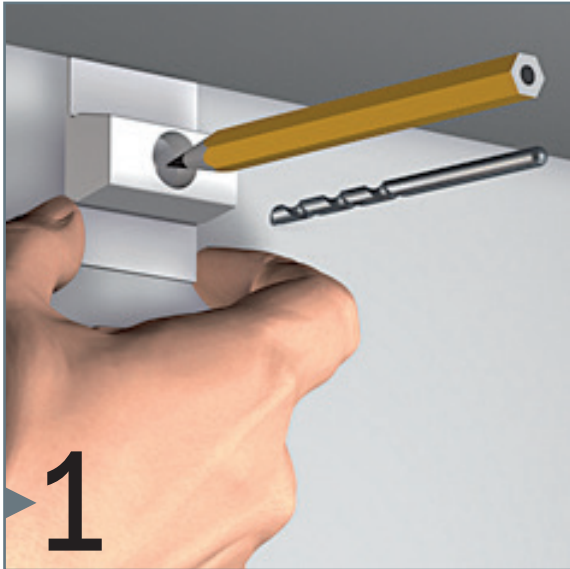

# CLICK RAIL

3 CLIPS/M - 30 KG/M

installation movie:

FLEXIBLE  
SAFE  
STRONG

ART & FRAME CENTER  
artiteqprojecten.be  
Verkoop & Montage

Pathoekeweg 130B  
B8000 - BRUGGE  
www.artframecenter.be  
0032 50 391072