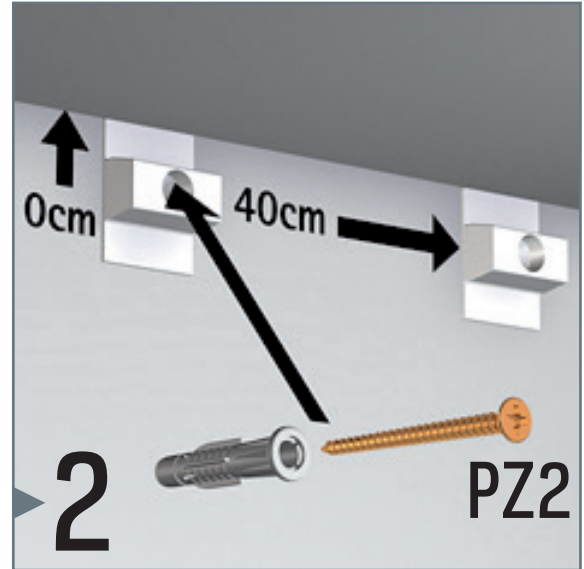

# CLICK RAIL

3 CLIPS/M - 30 KG/M

installation movie:

FLEXIBLE  
SAFE  
STRONG

ART & FRAME CENTER  
artiteqprojecten.be  
Verkoop & Montage

Pathoekeweg 130B  
B8000 - BRUGGE  
www.artframecenter.be  
0032 50 391072