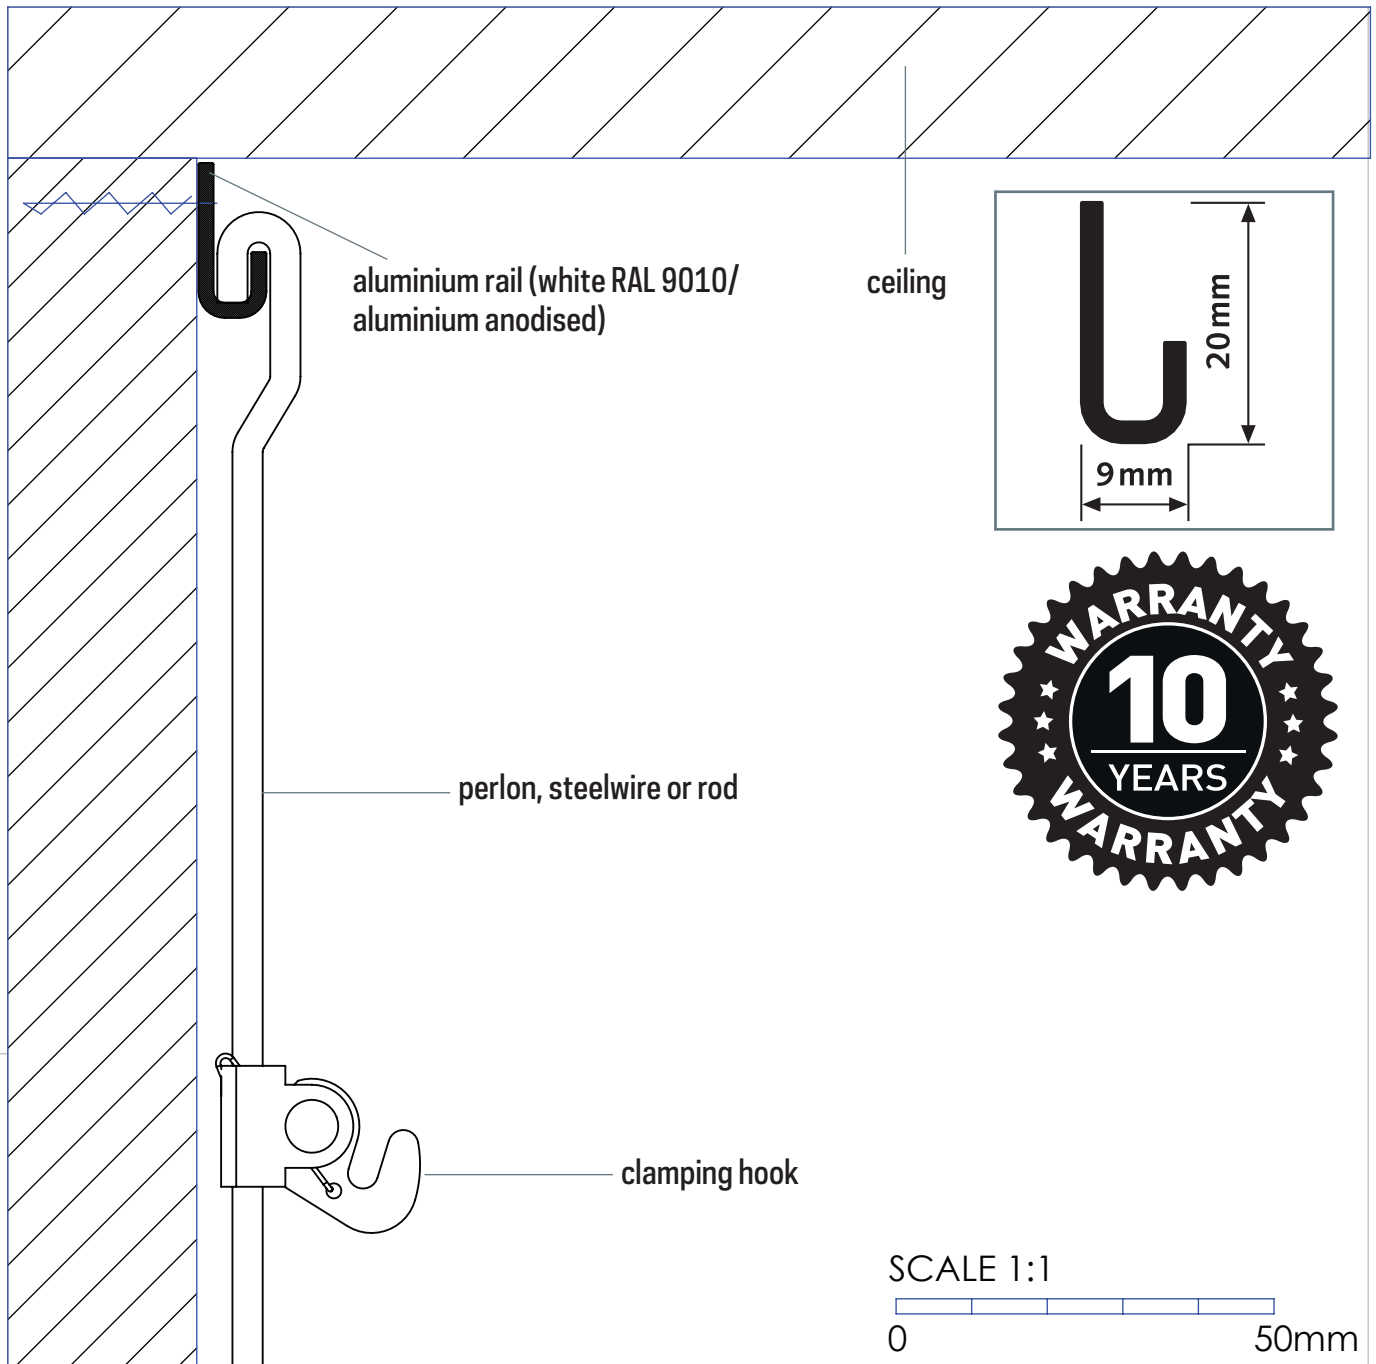

CLASSIC RAIL+

100 kg/m

Installation movie:

ARTITEQ
HERASTRAAT 39
5047 TX TILBURG (NL)
T +31 (0)13 572 90 70
info@artiteq.com